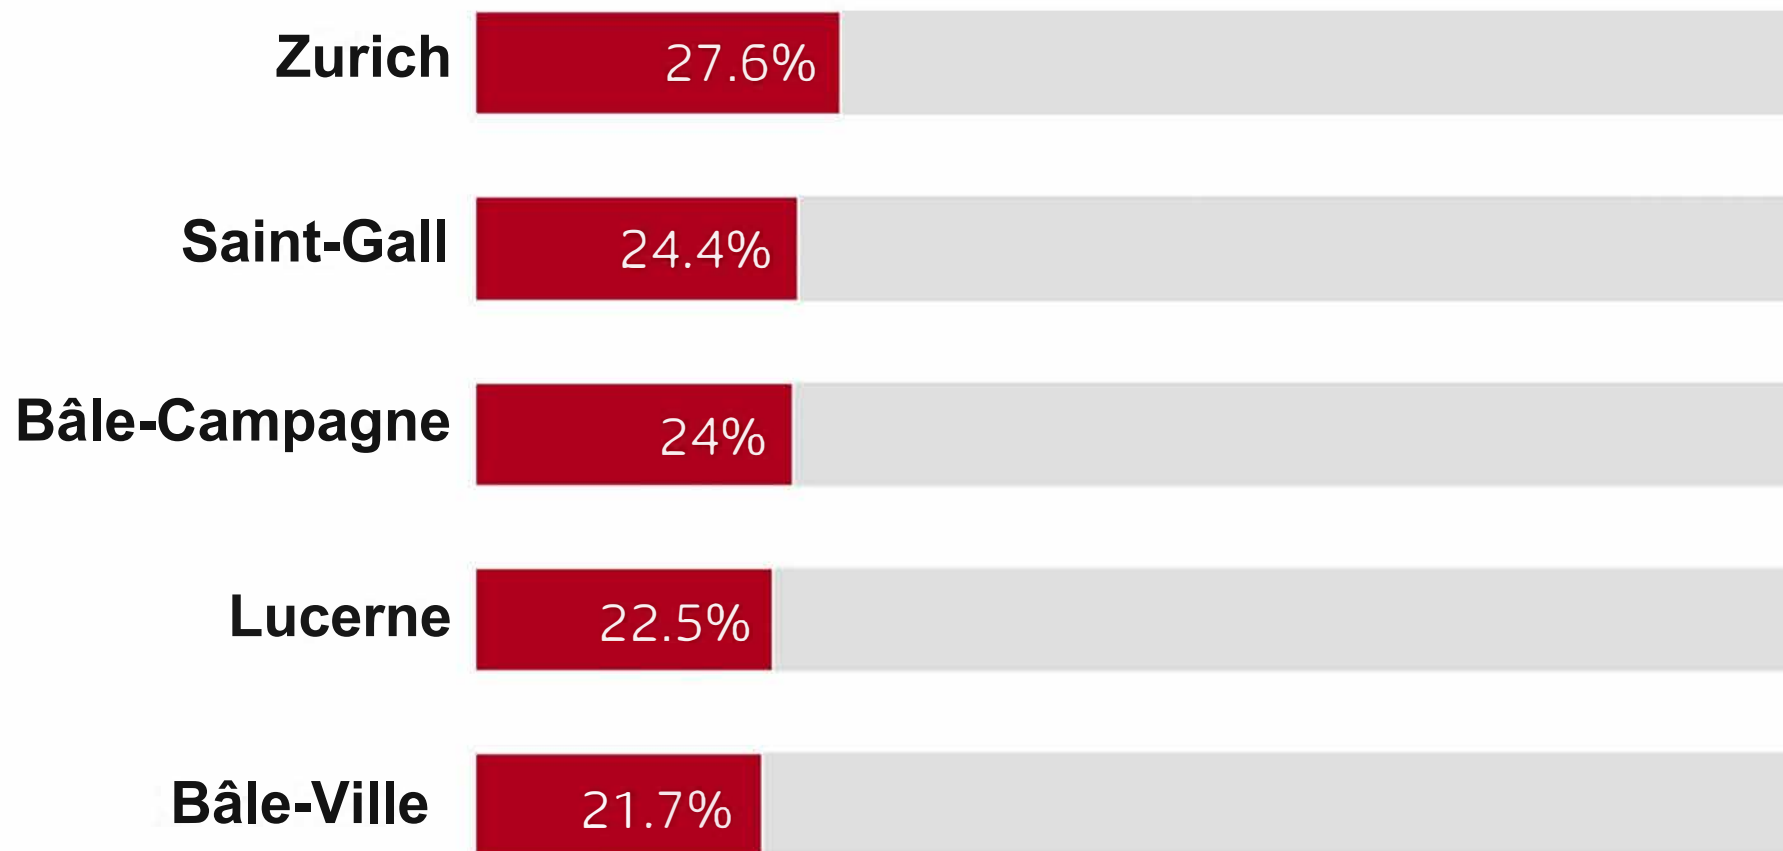

La part des femmes au Conseil national et au Conseil des États depuis 1971

5 premiers cantons

La moyenne après les élections 2015

Quelle: BFS, SRF Data