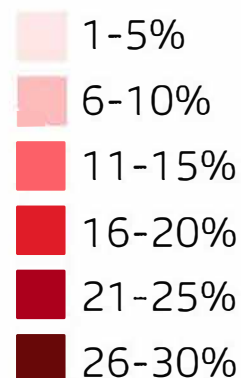

La part des femmes au Conseil national et au Conseil des États depuis 1971

en pour cent par canton
moyenne après les élections 2015

Source: OFS, SRF Data