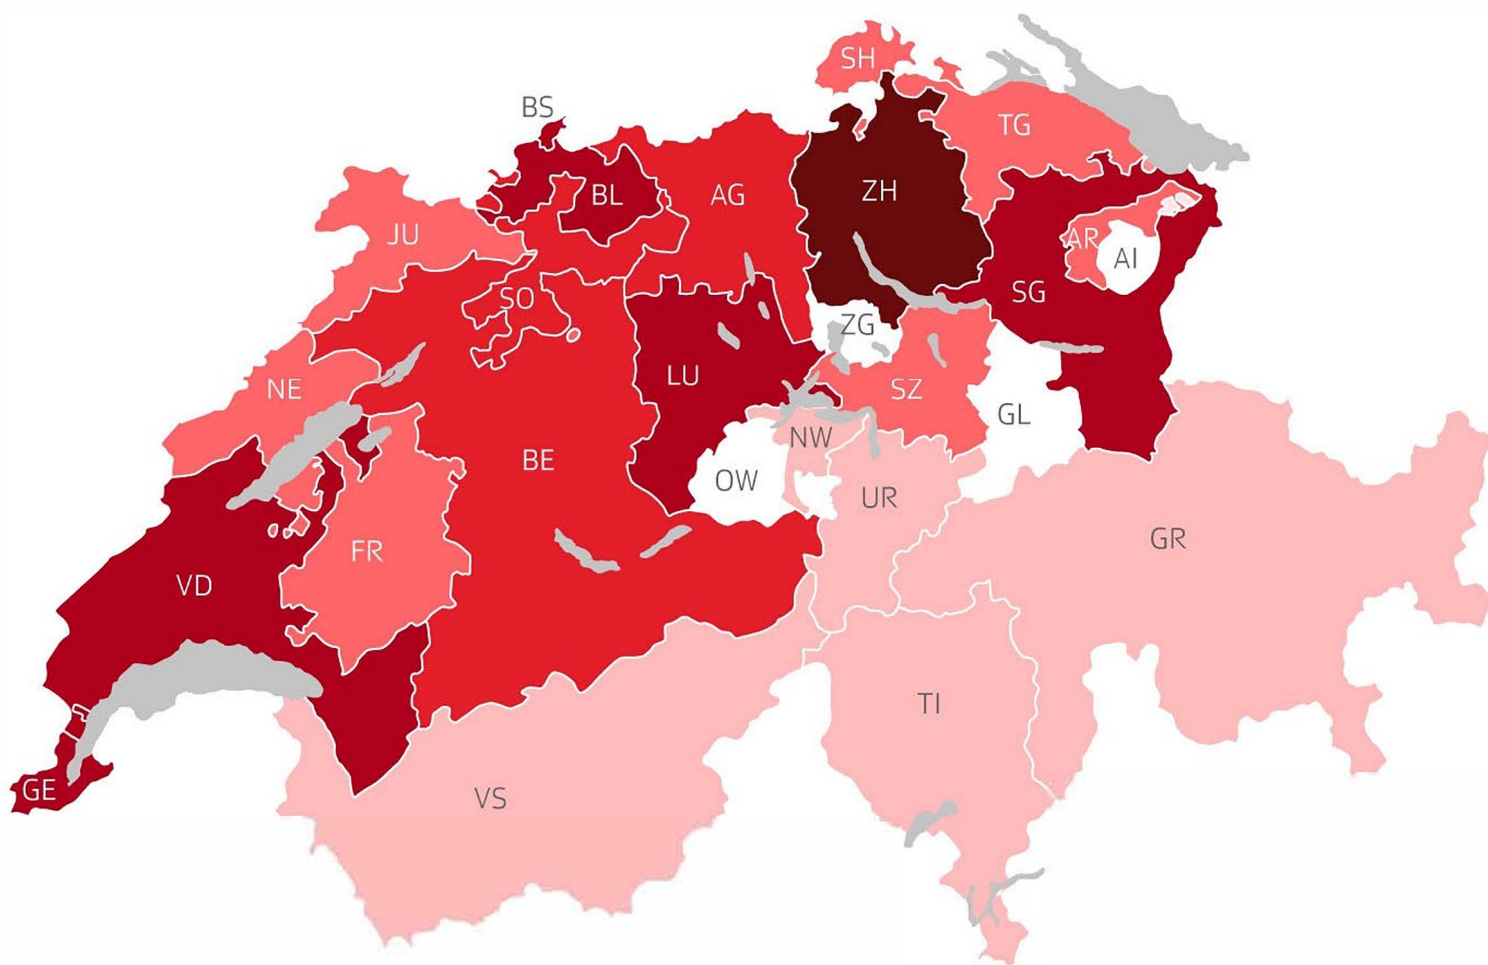

La part des femmes au Conseil national et au Conseil des États depuis 1971

en pour cent par canton
moyenne après les élections 2015

Source: OFS, SRF Data