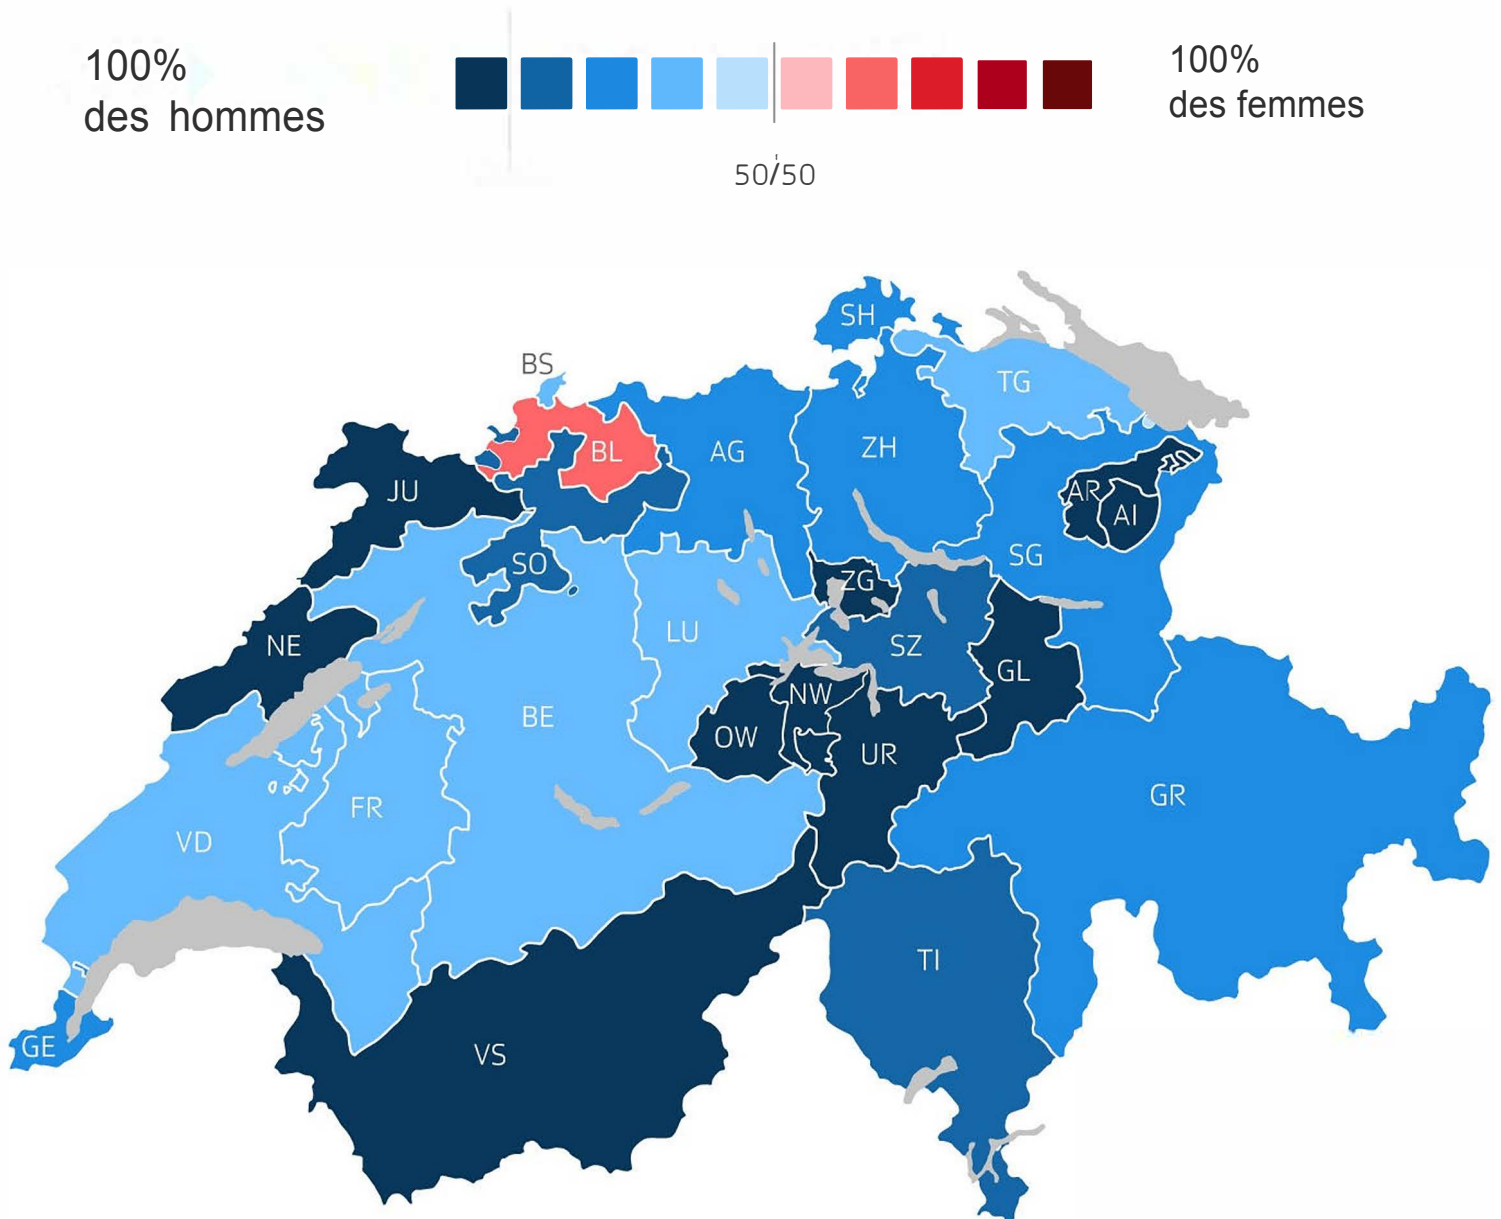

Part majoritaire actuelle dans le Conseil national et le Conseil des États en pour cent par canton

14.03.2019

Source: OFS, SRF Data